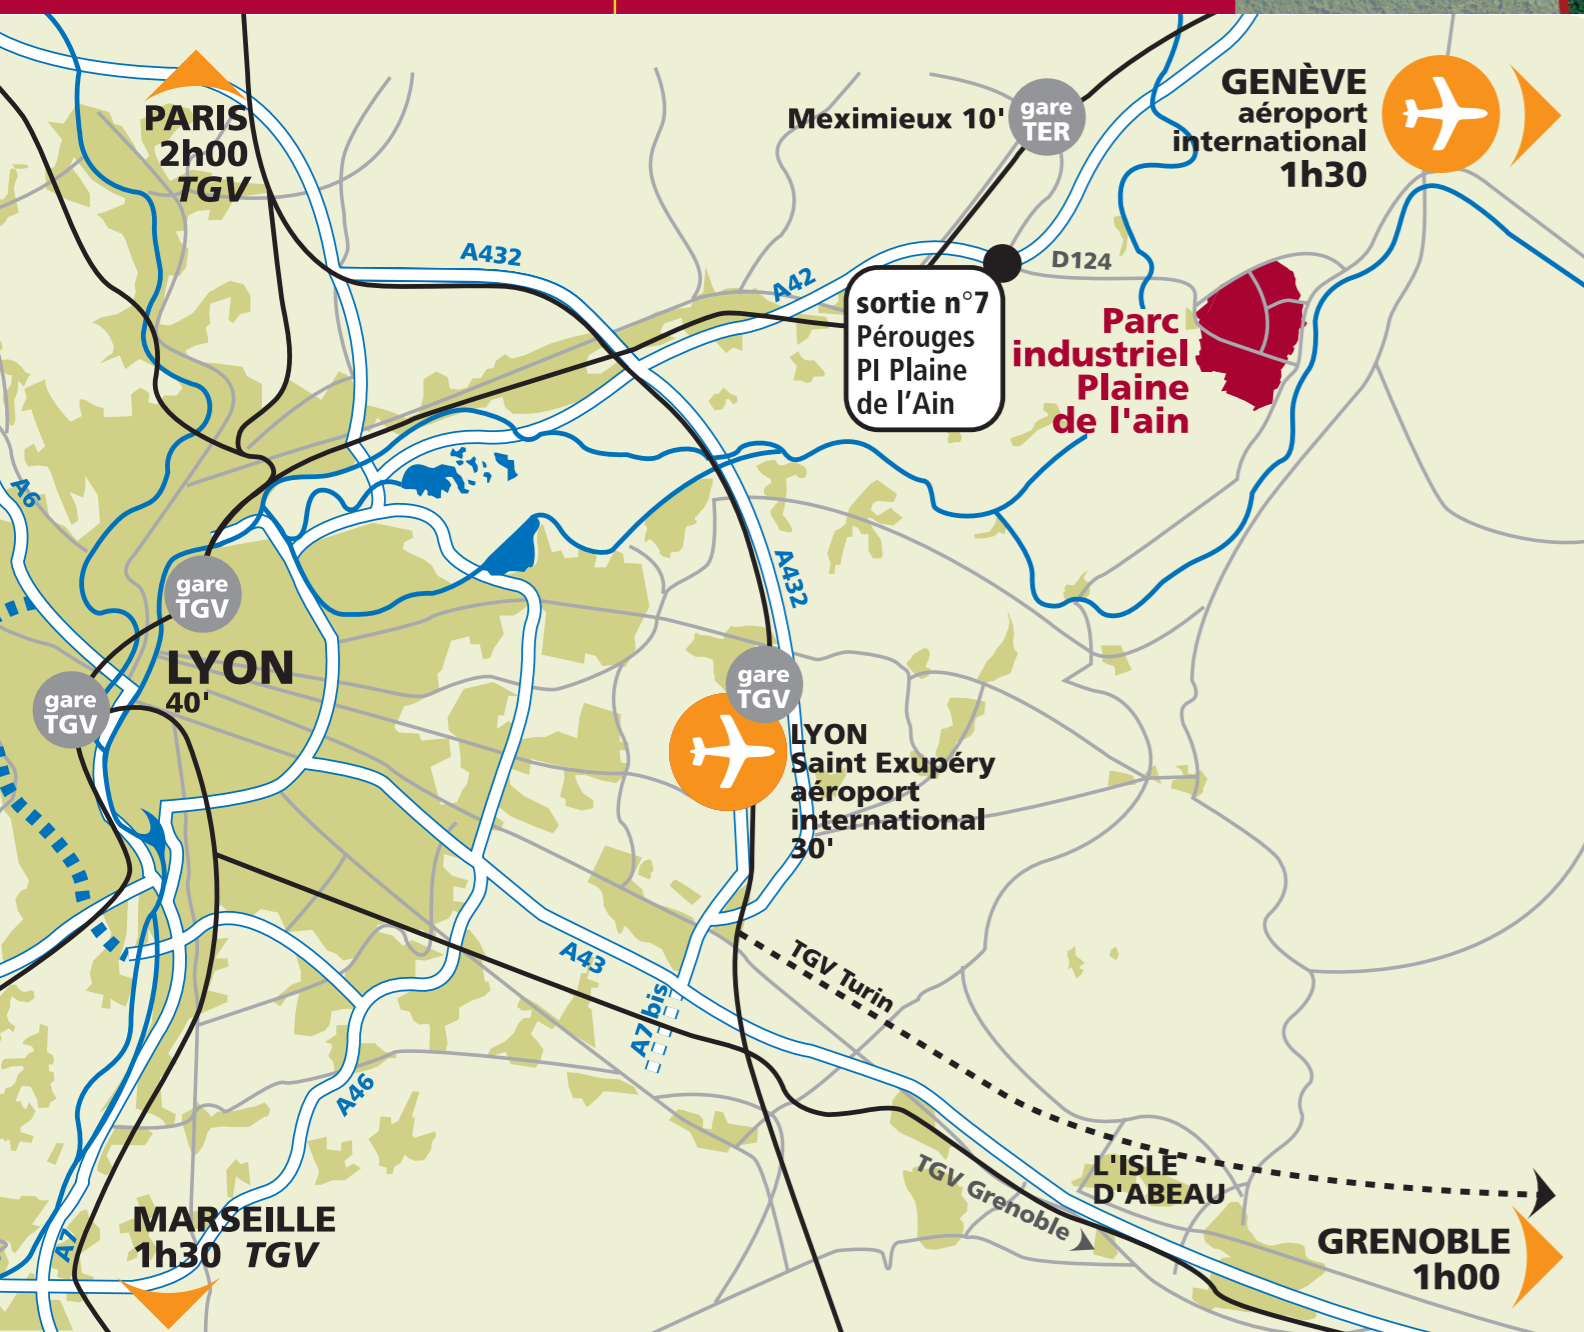

UN PARC INDUSTRIEL UNIQUE...

...dans un écrin de verdure préservée. Le PIPA met en œuvre une stratégie d'aménagement durable reconnue à travers trois certifications et labellisations.

Syndicat Mixte du Parc Industriel de la Plaine de l'Ain

1580, avenue des Bergeries, 01150 SAINT-VULBAS
Tél. : +33 (0)4 74 61 53 78 - Fax : +33 (0)4 74 61 51 01

courrier@plainedelain.fr

F-019002

plainedelain.fr