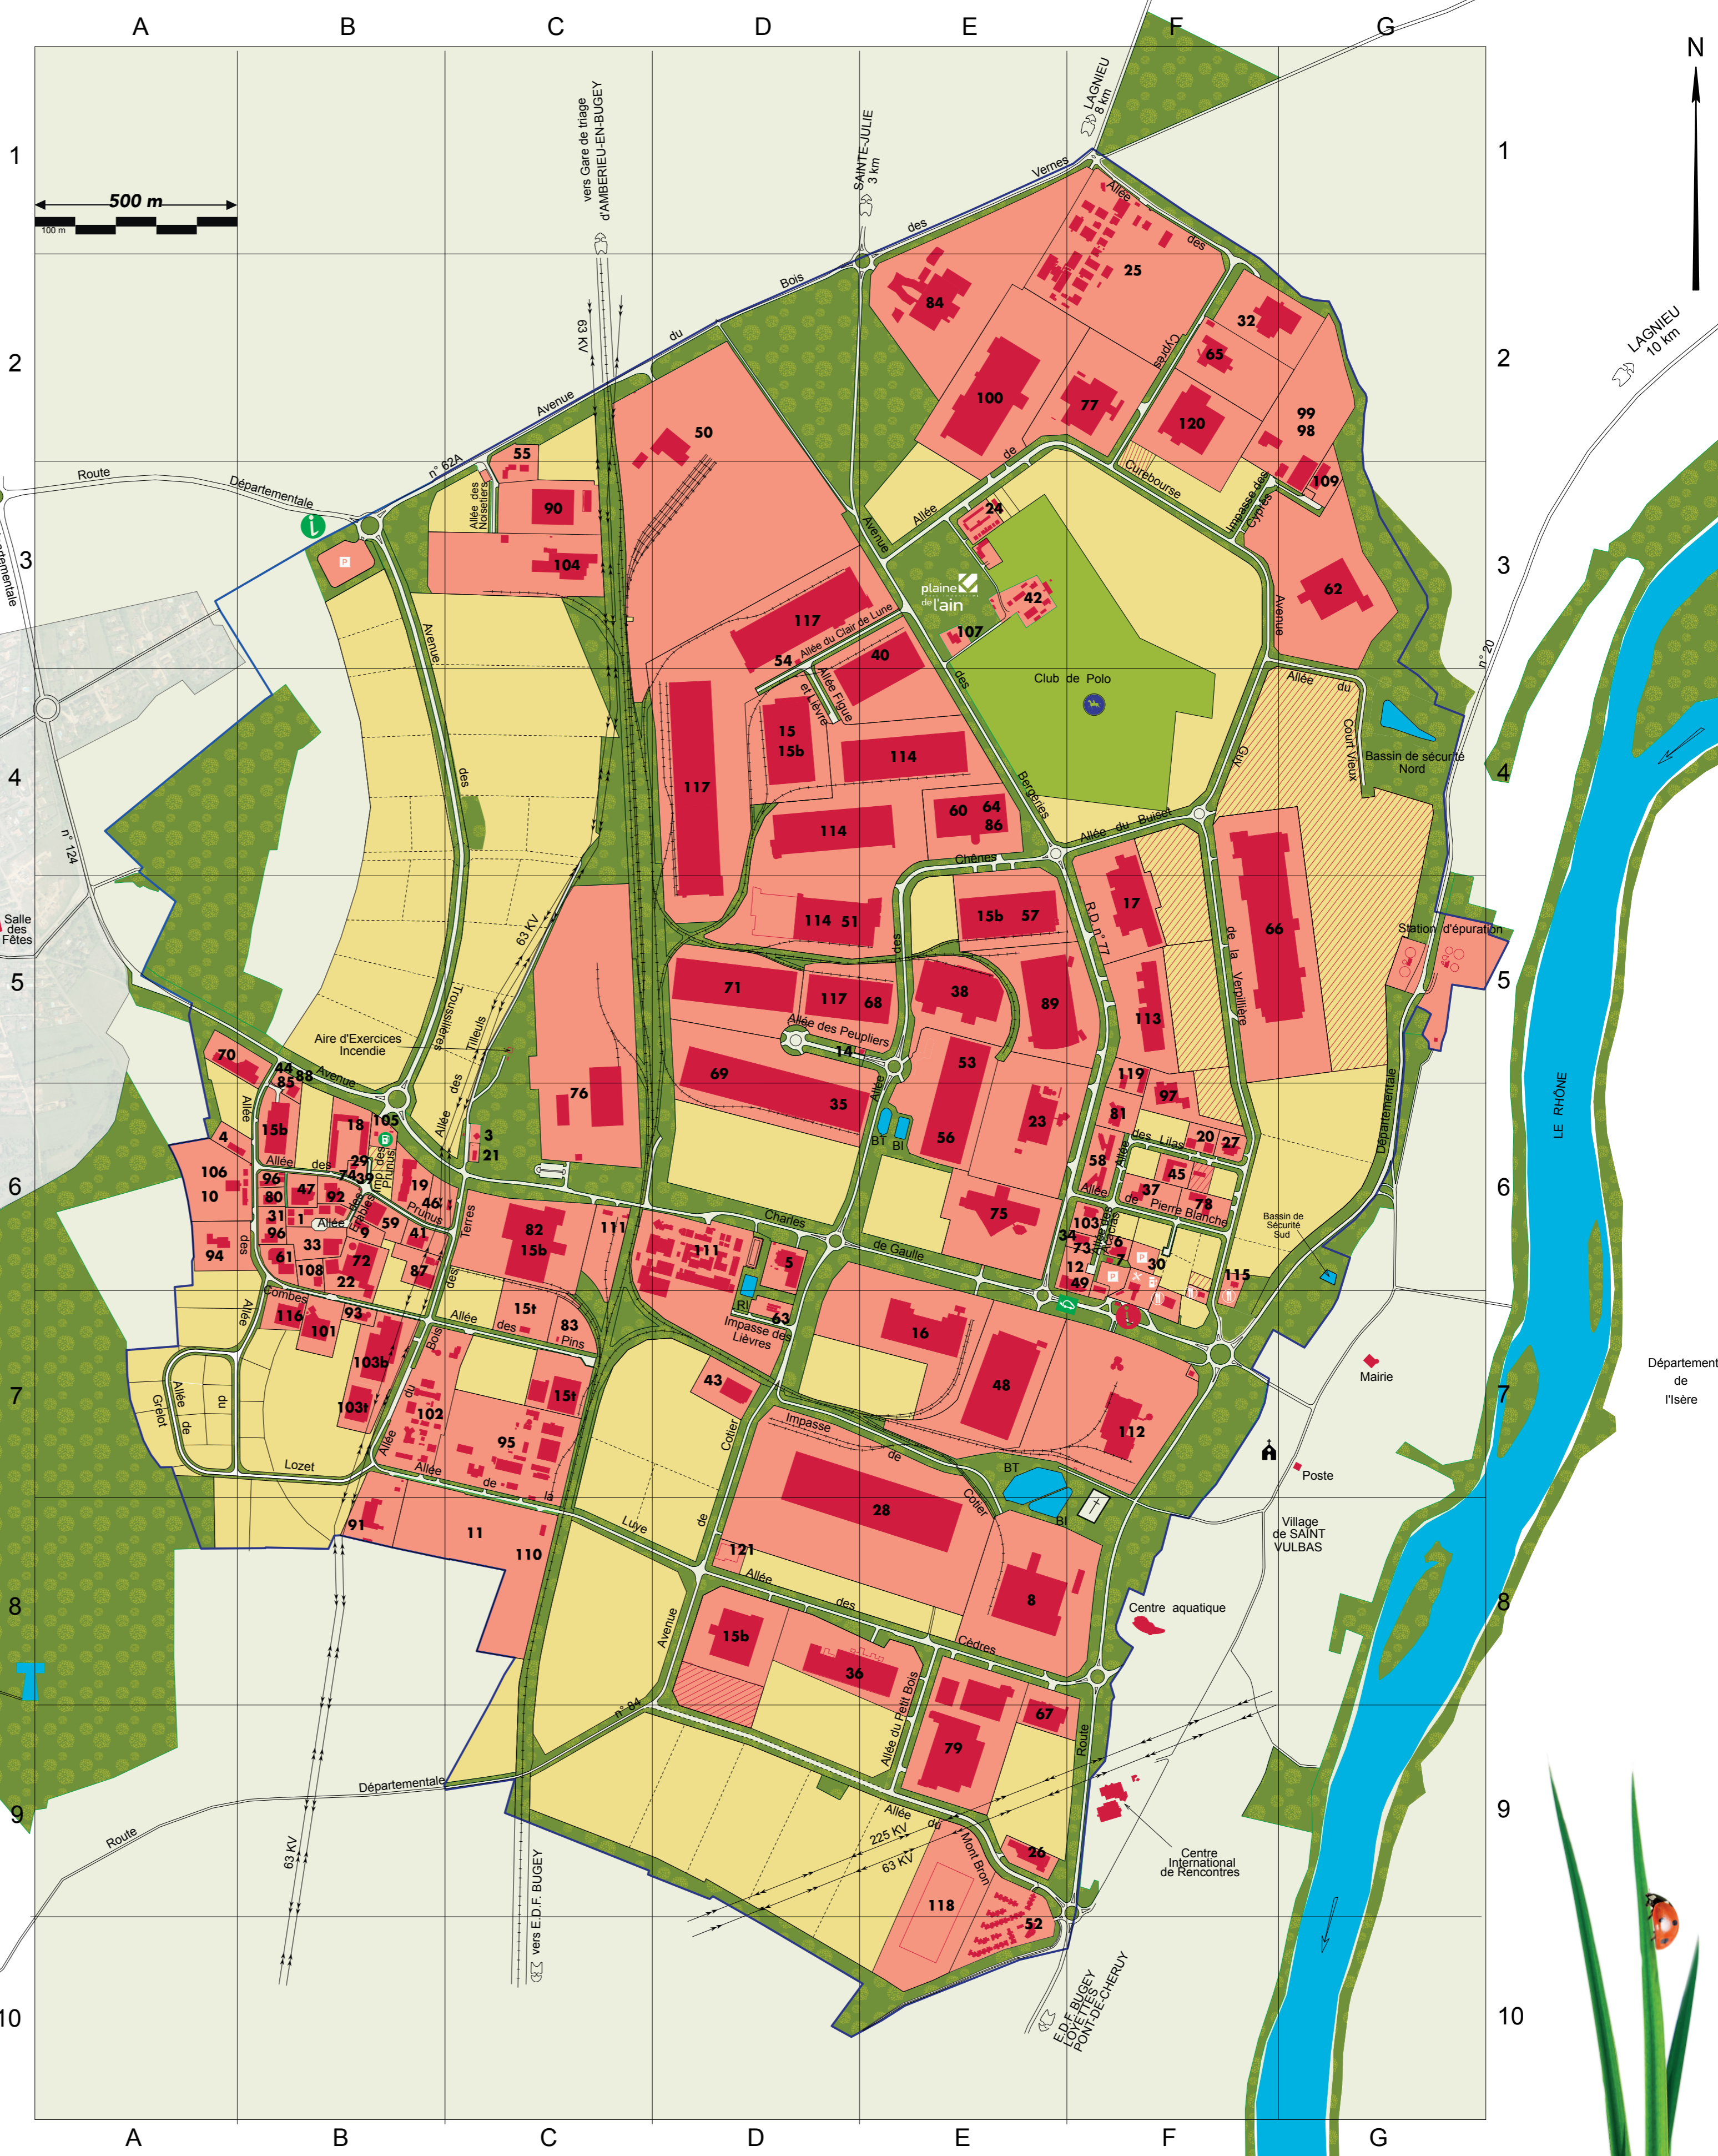

Depuis 40 ans, notre stratégie d'aménagement durable relie l'homme à son territoire.
Aujourd'hui, le Parc est reconnu pour ses performances environnementales (certifié ISO 14001, enregistré EMAS) et engagé dans une démarche de Responsabilité Sociétale des Entreprises (Label Lucie).

vers LYON par R.D.124 et A42 35 km
Aéroport ST EXUPERY par A432
GENEVE - BOURG EN BRESSE par A42-A40

LÉGENDE

- Limite de la ZAC
- Terrain commercialisable
- Terrain commercialisé
- Réserve foncière privée
- Bâtiment
- Bâtiment en construction
- Point informations
- Château d'eau
- Réserve incendie
- Bassin tampon
- Bassin d'infiltration
- Espaces verts ou bois
- Zone urbaine
- Voie ferrée
- Ligne électrique H.T.
- Station de recharge électrique
- Station de recharge Biogaz GNV
- Parking

ENTREPRISES DU PARC INDUSTRIEL DE LA PLAINE DE L'AIN