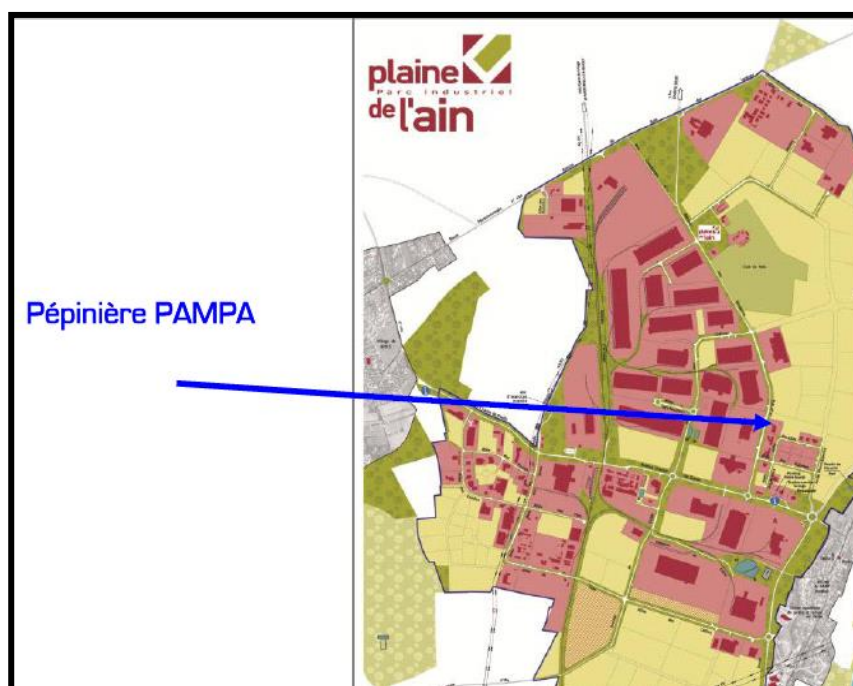

pampa!
Pépinière et accélérateur
d'innovation industrielle

LOCATION SALLE DE REUNION

**Parc Industriel de la Plaine de l'Ain - Pépinière d'entreprises PAMPA!
270 allée des Lilas – 01150 Saint-Vulbas**

DES OUTILS A DISPOSITION

- ✗ Une connexion Internet Fibre optique
- ✗ Un vidéoprojecteur
- ✗ Un parking

SALLE DE REUNION

- ✗ Surface de 31.24m²
- ✗ Capacité : 16 personnes assises « en tour de table » et 30 personnes « en cinéma »
- ✗ Accès aux personnes à mobilité réduite
- ✗ Distributeur automatique (Boissons/Collations) disponible dans les locaux.
- ✗ Non fourni : ordinateur, collation et consommables