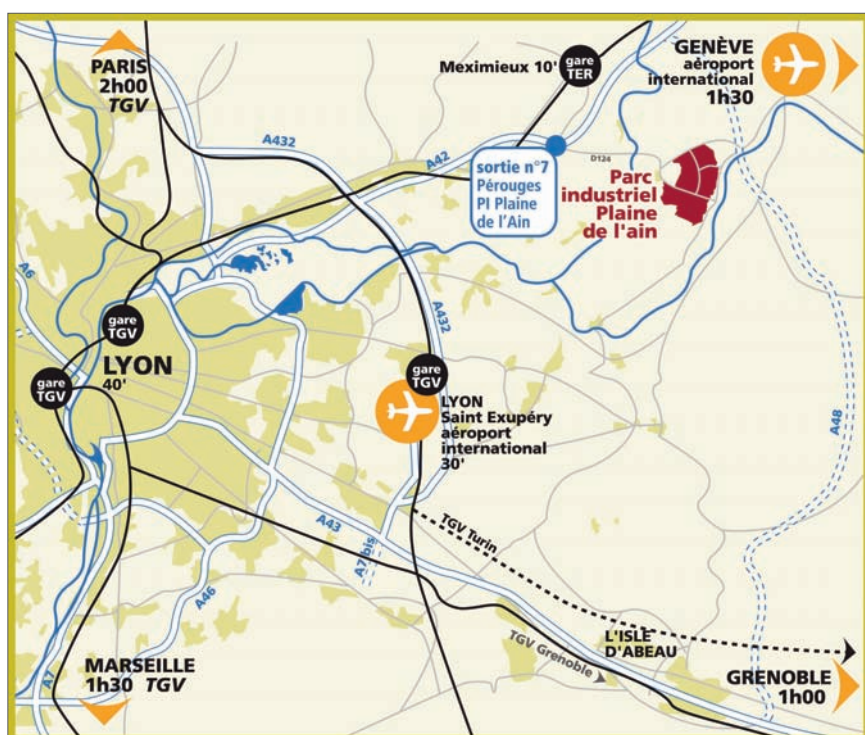

Chiffres clés

- 900 ha de superficie totale
- 300 ha disponibles
- 330 ha occupés
- Plus de 125 entreprises implantées
- 500.000 m² de logistique sur 180 ha
- 4.500 emplois créés
- 200 ha d'espaces verts
- 450.000 arbres plantés