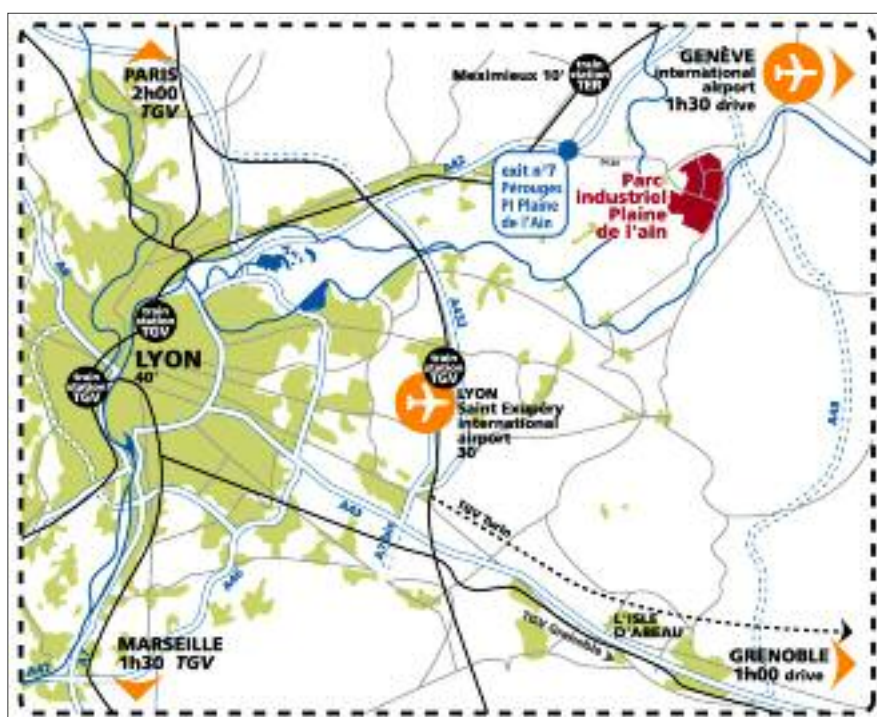

Parc Industriel de la Plaine de l'Ain

Chiffres clés

- 900 ha de superficie totale
- 300 ha disponibles
- 330 ha occupés
- Plus de 100 entreprises implantées
- 500.000 m² de logistique sur 180 ha
- 4.500 emplois créés
- 200 ha d'espaces verts
- 370.000 arbres plantés