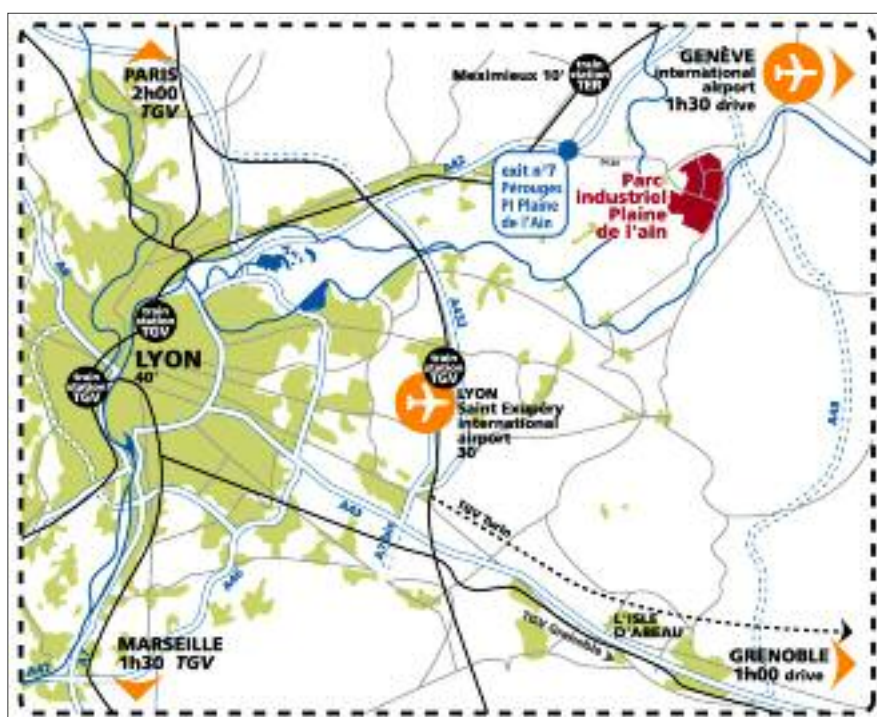

Chiffres clés

- 900 ha de superficie totale
- 300 ha disponibles
- 330 ha occupés
- Plus de 100 entreprises implantées
- 500.000 m² de logistique sur 180 ha
- 4.500 emplois créés
- 200 ha d'espaces verts
- 370.000 arbres plantés